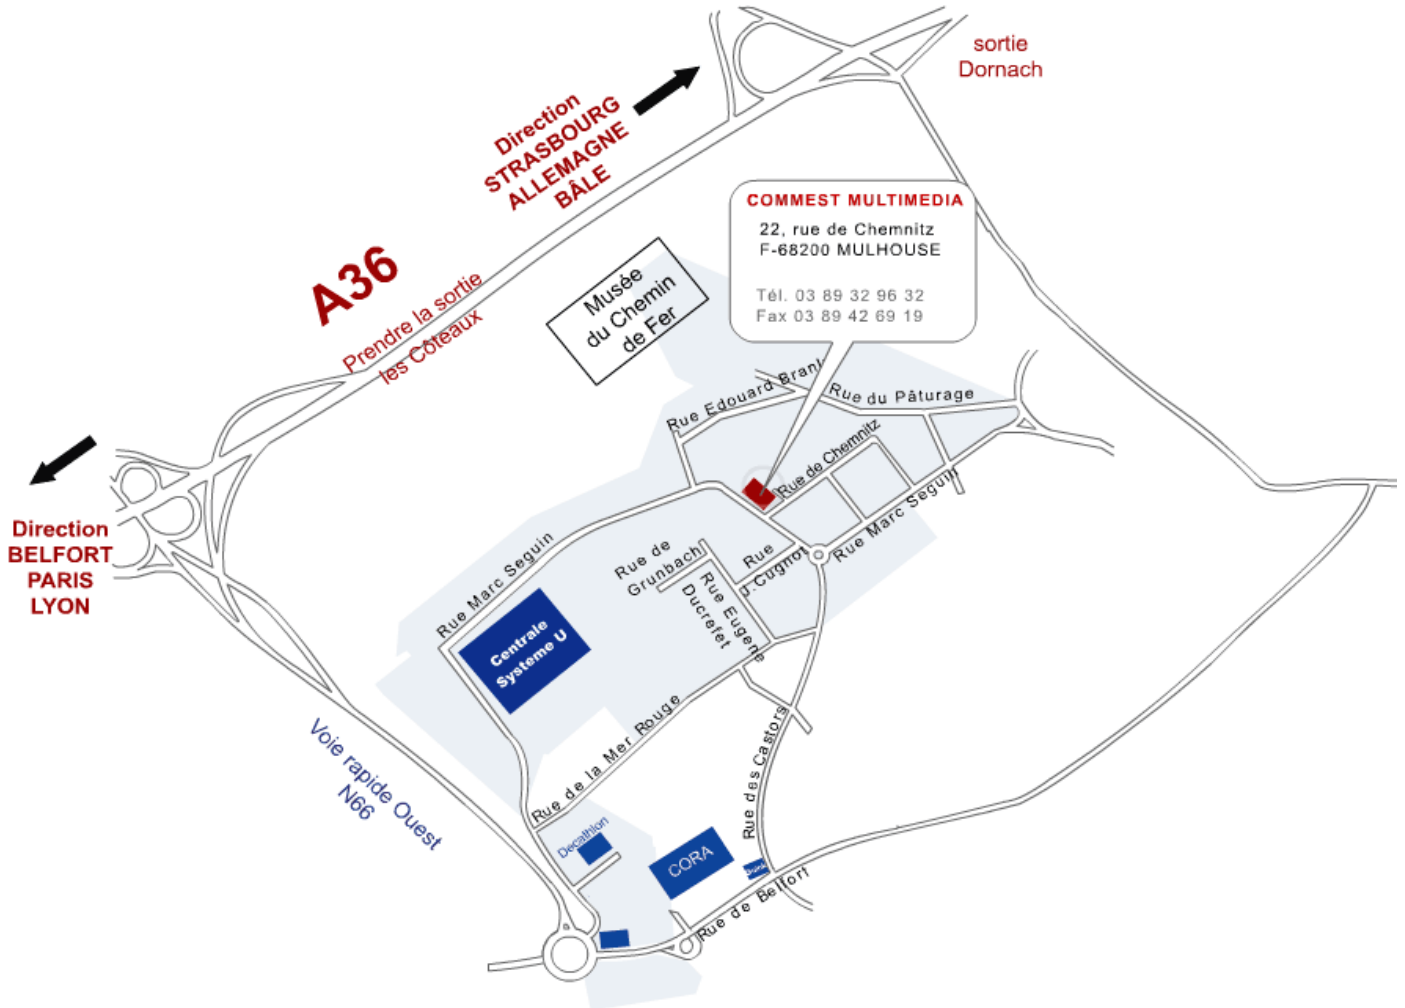

### Support Technique :

Tél. 08 91 70 19 80 (0,225 € TTC/minute)

email : [technique@commest.com](mailto:technique@commest.com)